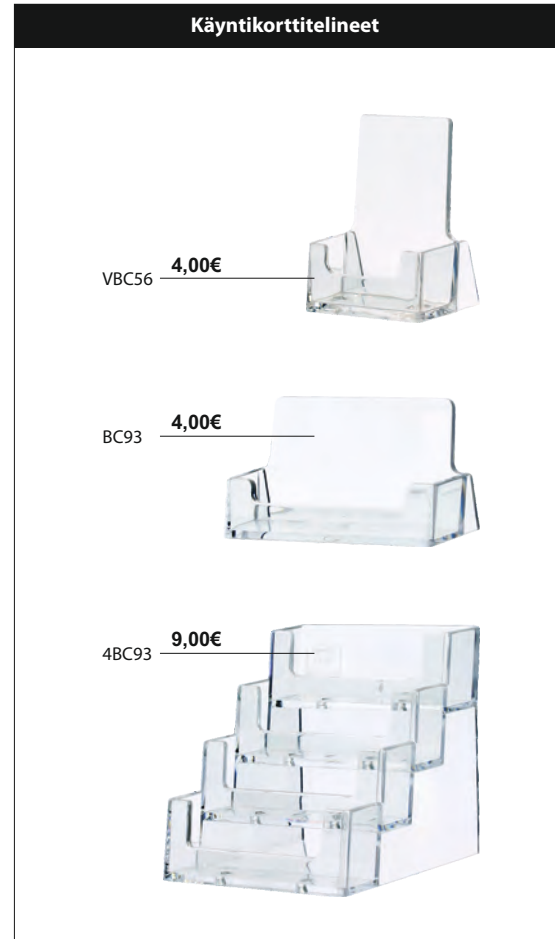

LAADUKKAAT KÄYNTIKORTIT

Käyntikortti hinnasto 2024				
Määrä		100 kpl (henkilö)	200 kpl (henkilö)	400 kpl (henkilö)
1 henkilö	1-puolinen	31,20	41,60	62,40
1 henkilö	2-puolinen	36,00	48,00	76,80
2 henkilö	1-puolinen	30,60	40,80	61,20
2 henkilö	2-puolinen	35,40	47,00	75,20
3 henkilö	1-puolinen	29,80	39,40	59,20
3 henkilö	2-puolinen	34,20	45,60	72,80
4 henkilö	1-puolinen	29,00	38,80	58,00
4 henkilö	2-puolinen	33,60	44,80	71,40
5 henkilö	1-puolinen	28,00	37,40	56,20
5 henkilö	2-puolinen	32,40	43,20	69,20
Laminointi, kohdelakka (1/1)		16,90	23,40	36,40
Metallifolio (1/0) + laminointi (1/1)		38,50	43,20	65,50
Metallifolio (1/1) + laminointi (1/1)		40,30	59,80	98,80
Erikoiskartongit				
Majestic Classic, 280g Marmorin valkoinen		7,50	15,00	30,00
Gmund Verge, 300g Kerma (pintakuviointu)		7,50	15,00	30,00
Gmund Smooth, 300g Kerma (sileä)		7,50	15,00	30,00
Postimaksu "pikkupaketti ovelle"		6,80	6,80	6,80
Normaali kartonki PM		300g Offset kartonki		
Korttien koot, pysty tai vaakamalli		90 x 50 mm ja 54 x 86 mm		

Mattalaminointi ja kohdelakka

Laminointia ja kohdelakkaa yhdistämällä saadaan käyntikortteihin tyylikkääte efektejä, korttisi erottuvat edukseen ja viestivät yrityksestäsi laatua ja osaamista.

Mattalaminointi (silky touch) tehdään kortin koko alueelle. Silky touch tekee korttiin erittäin miellyttävän silkinpehmeän tuntuman. Laminointi lisää myös kortin kulutuksenkestävyyttä.

Kohdelakka voidaan nimensä mukaisesti painaa halutulle alueelle. Näin saadaan esim. logot, tuotemerkit ja muut korostusta vaativat asiat näyttävästi esille.

Metallifoliointi

Folioinnilla saadaan näyttävyyttä ja erottuvuutta käyntikortteihin. Metallisävyjä mm. kulta, hopea ja kupari, sekä paljon muita värisävyjä. Folioidut kortit laminoidaan himmeällä tai kiiltävällä laminaatilla.